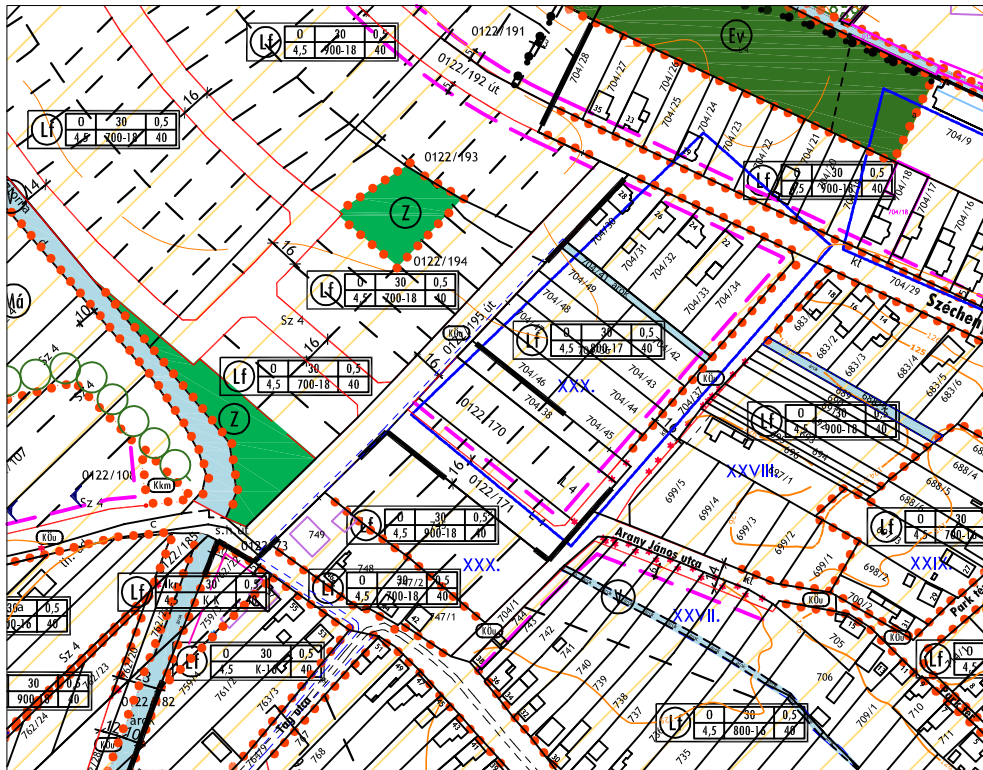

# 1. melléklet

## 4. 745, 0122/171, 0122/170 hrsz-ú lakóterület feltáró út 12,0 m szabályozási szélesség csökkentés

Jelenleg hatályos állapot M 1: 4 000

Tervezett állapot M 1: 4 000